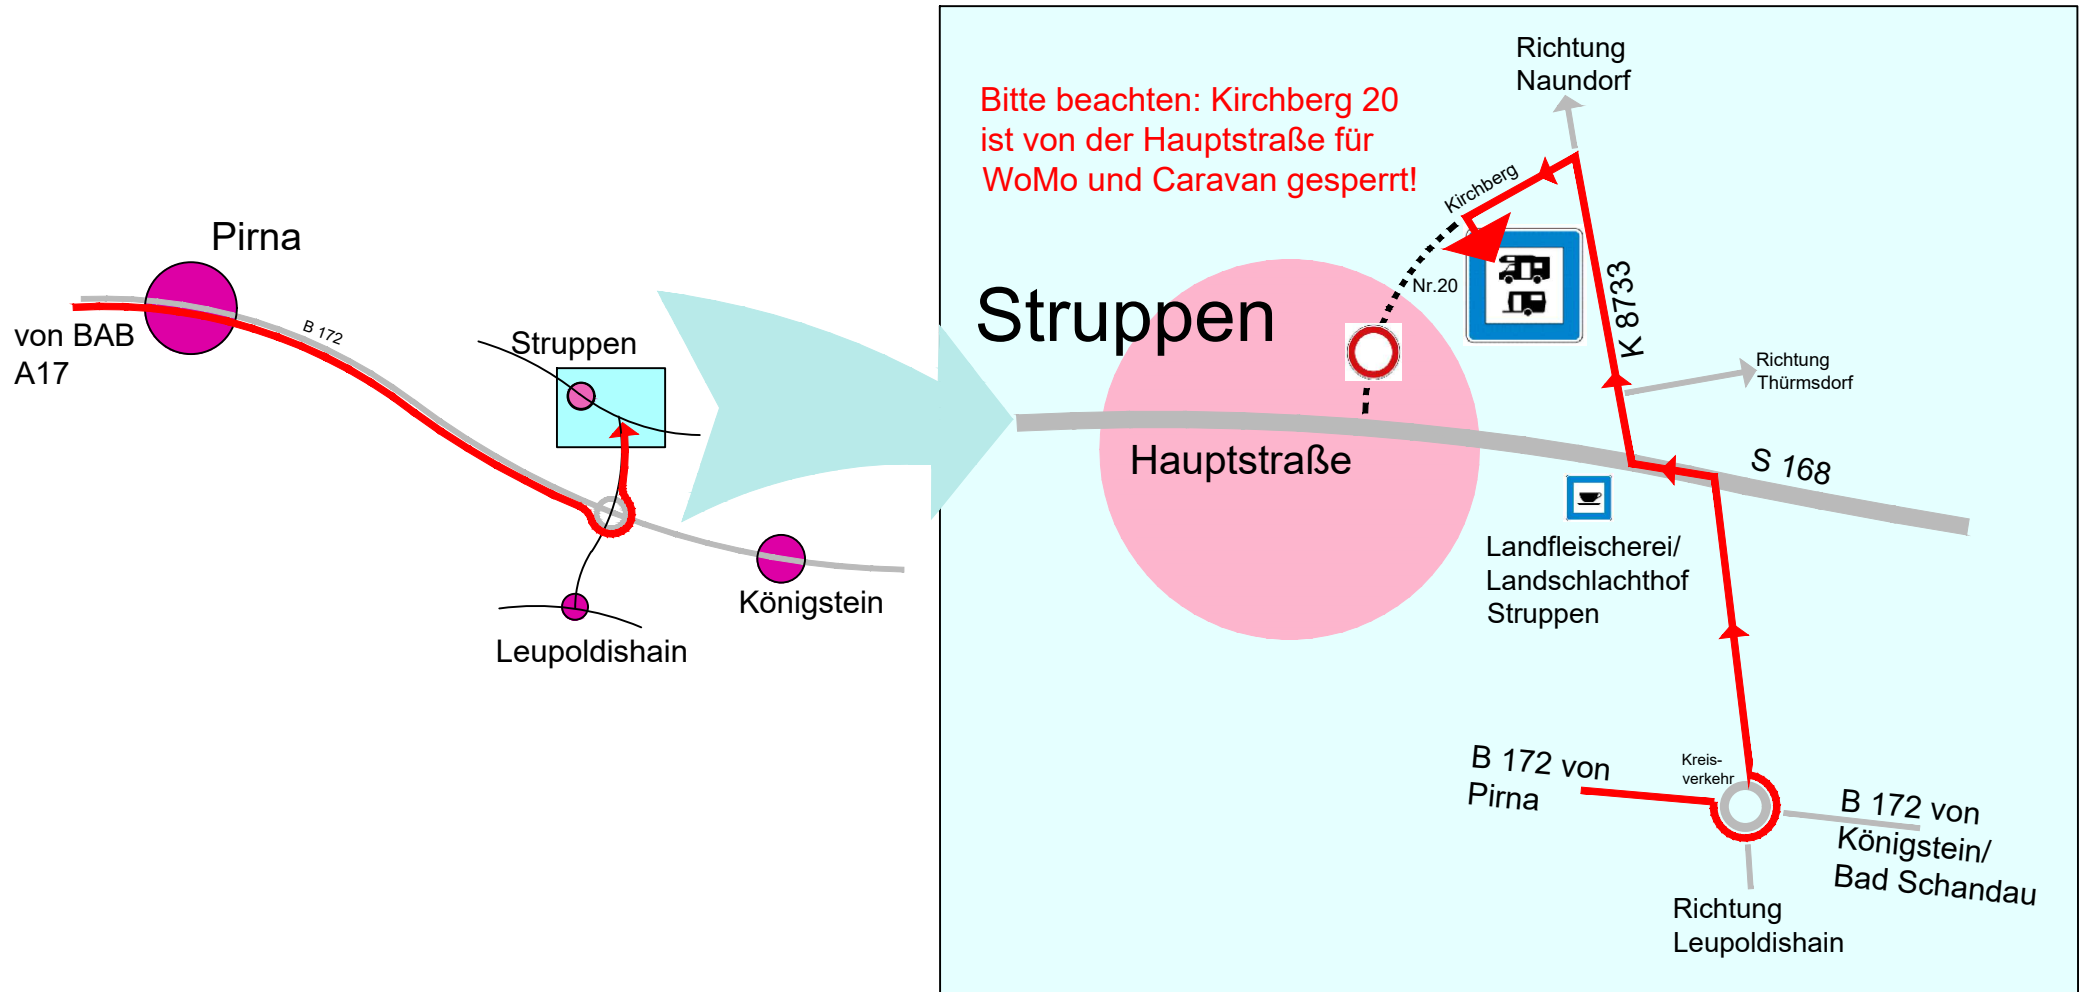

Anfahrtsskizze zu Camping-Stellplatz Struppen

Camping-Stellplatz Struppen Kirchberg 20, 01796 Struppen
Telefon: 035020 / 17 96 02 E-Mail: info@camping-stellplatz-struppen.de